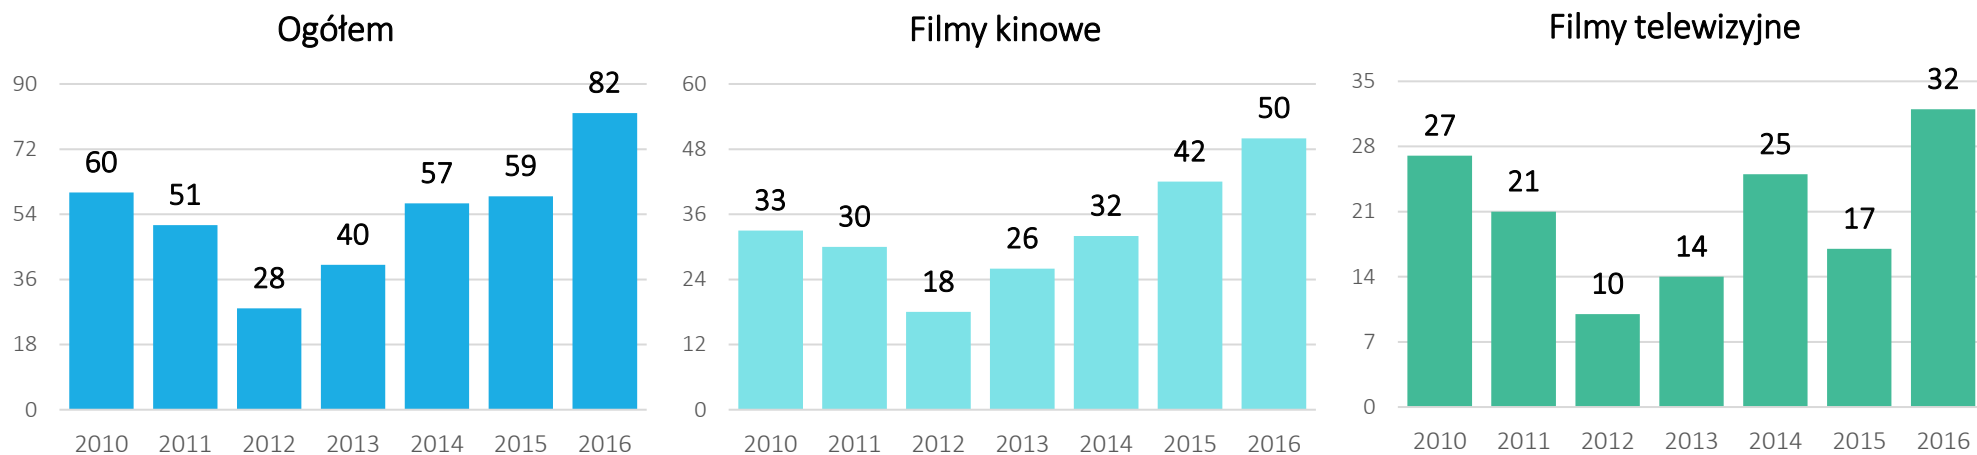

Filmy pełnometrażowe kinowe i telewizyjne