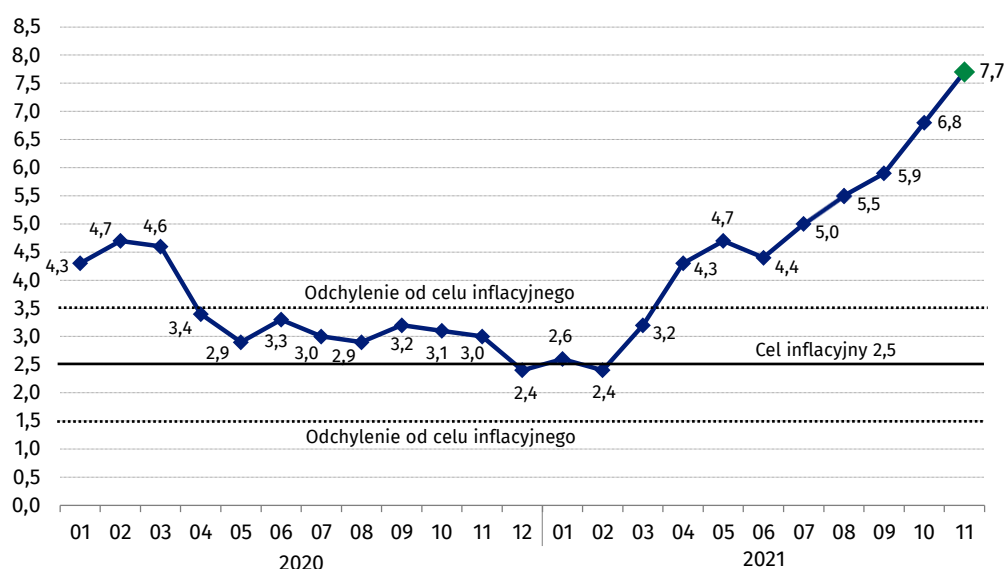

Szybki szacunek wskaźnika cen towarów i usług konsumpcyjnych w listopadzie 2021 r.

30.11.2021 r.

7,7%

wzrost w porównaniu
z analogicznym miesiącem
poprzedniego roku

Ceny towarów i usług konsumpcyjnych według szybkiego szacunku w listopadzie 2021 r. w porównaniu z analogicznym miesiącem ub. roku wzrosły o 7,7% (wskaźnik cen 107,7), a w stosunku do poprzedniego miesiąca wzrosły o 1,0% (wskaźnik cen 101,0).

Tablica 1. Szybki szacunek wskaźnika cen towarów i usług konsumpcyjnych w listopadzie 2021 r.

WYSZCZEGÓLNIENIE	11 2021	
	11 2020=100	10 2021=100
OGÓŁEM	107,7	101,0
Żywność i napoje bezalkoholowe	106,4	101,3
Nośniki energii	113,4	102,7
Paliwa do prywatnych środków transportu	136,6	102,2

Wykres 1. Zmiany cen towarów i usług konsumpcyjnych* w stosunku do analogicznego okresu roku poprzedniego (w %)

* Dane ostateczne z wyjątkiem informacji opracowanej według szybkiego szacunku w listopadzie 2021 r.