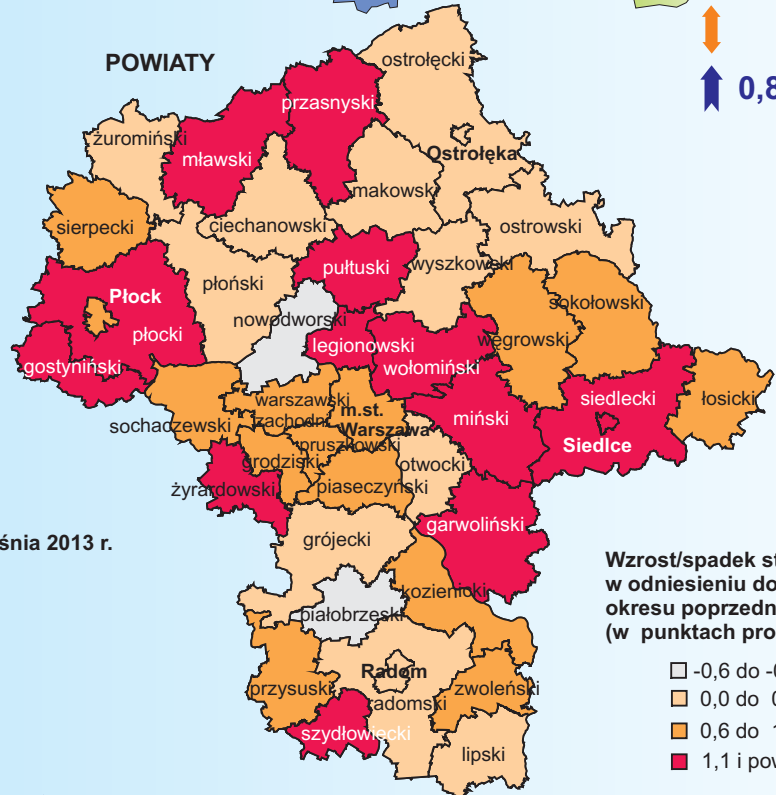

STOPA BEZROBOCIA REJESTROWANEGO W KOŃCU WRZEŚNIA 2013 R.

Najwyższa stopa bezrobocia powiaty:

- szydłowiecki – 37,9%
- radomski – 29,5%
- przysuski – 27,1%

Najniższa stopa bezrobocia powiaty:

- m.st. Warszawa – 4,9%
- warszawski zachodni – 7,0%
- grodziski – 8,1%

Stopa bezrobocia w końcu września 2013 r.

Wzrost/spadek stopy bezrobocia w odniesieniu do analogicznego okresu poprzedniego roku (w punktach procentowych)

↑ bez zmian w stosunku do sierpnia 2013 r. ↑ wzrost w stosunku do września 2012 r. () W nawiasach podano liczbę powiatów.