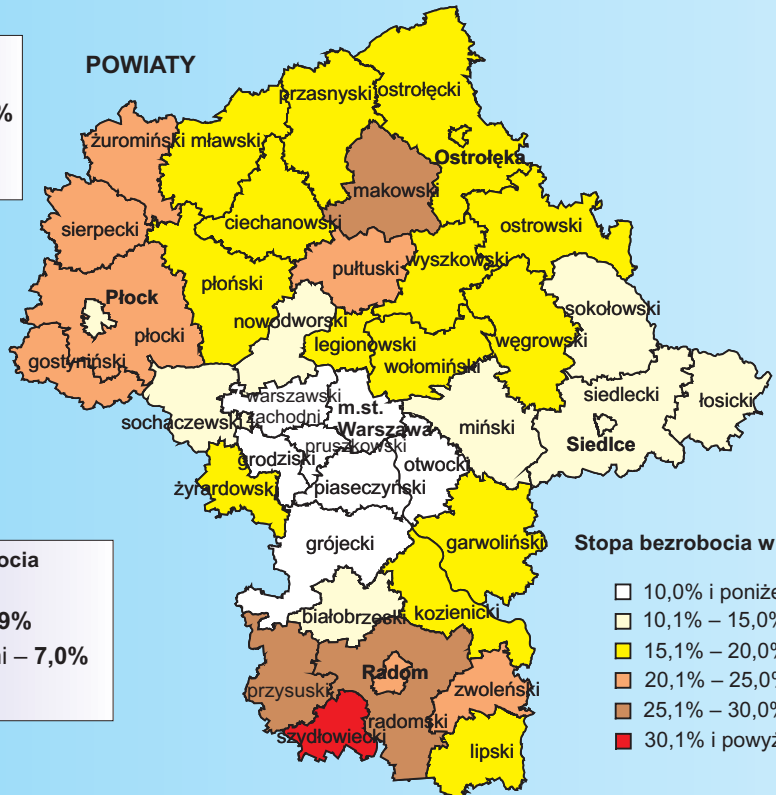

STOPA BEZROBOCIA REJESTROWANEGO W KOŃCU WRZEŚNIA 2013 R.

Najwyższa stopa bezrobocia powiaty:

- szydłowiecki – 37,9%
- radomski – 29,5%
- przysuski – 27,1%

Najniższa stopa bezrobocia powiaty:

- m.st. Warszawa – 4,9%
- warszawski zachodni – 7,0%
- grodziski – 8,1%

Stopa bezrobocia w końcu września 2013 r.

Wzrost/spadek stopy bezrobocia w odniesieniu do analogicznego okresu poprzedniego roku (w punktach procentowych)

↑ bez zmian w stosunku do sierpnia 2013 r. ↑ wzrost w stosunku do września 2012 r. () W nawiasach podano liczbę powiatów.