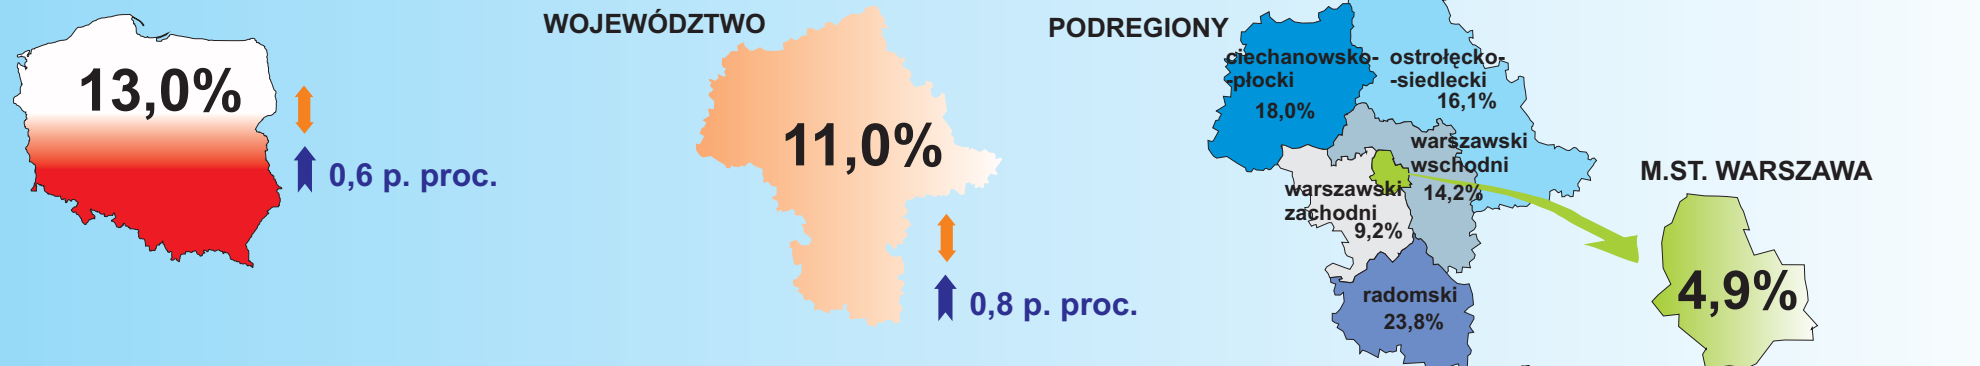

STOPA BEZROBOCIA REJESTROWANEGO W KOŃCU WRZEŚNIA 2013 R.

Najwyższa stopa bezrobocia powiaty:

- szydłowiecki – 37,9%
- radomski – 29,5%
- przysuski – 27,1%

Najniższa stopa bezrobocia powiaty:

- m.st. Warszawa – 4,9%
- warszawski zachodni – 7,0%
- grodziski – 8,1%

Stopa bezrobocia w końcu września 2013 r.

Wzrost/spadek stopy bezrobocia w odniesieniu do analogicznego okresu poprzedniego roku (w punktach procentowych)

↑ bez zmian w stosunku do sierpnia 2013 r. ↑ wzrost w stosunku do września 2012 r. () W nawiasach podano liczbę powiatów.