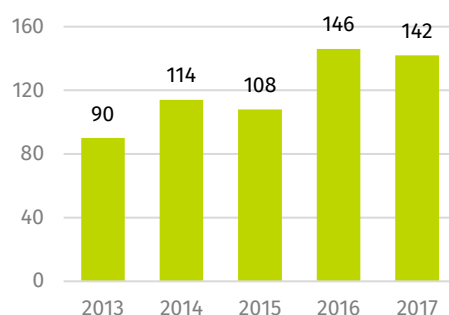

Produkcja filmowa w 2017 r.

↑ 4,0%

wzrost liczby wyprodukowanych filmów pełnometrażowych kinowych w porównaniu z 2016 r.

W 2017 r. wyprodukowano 242 filmy kinowe i telewizyjne, w tym 69 pełnometrażowych oraz 173 średniometrażowych i krótkometrażowych. W porównaniu z 2016 r. zwiększyła się liczba filmów pełnometrażowych kinowych (o 4,0%), natomiast liczba średniometrażowych i krótkometrażowych filmów kinowych zmniejszyła się o 8,8%.

30.05.2018 r.

W 2017 r. wyprodukowano:
- 242 filmy kinowe i telewizyjne

Produkcja filmów kinowych i telewizyjnych

Na produkcję filmową składają się filmy pełnometrażowe oraz filmy średnio- i krótkometrażowe produkowane dla kin i telewizji. Filmy pełnometrażowe kinowe i telewizyjne stanowią 28,5% całej produkcji filmowej.

Wykres 1. Filmy pełnometrażowe kinowe

Wykres 2. Filmy pełnometrażowe telewizyjne

- 52 pełnometrażowe filmy kinowe

Wykres 3. Filmy średnio- i krótkometrażowe kinowe

Wykres 4. Filmy średnio- i krótkometrażowe telewizyjne

- 142 średnio- i krótkometrażowe filmy telewizyjne

Wykres 5. Struktura pełnometrażowych filmów według rodzajów

Filmy fabularne stanowią 68,1% produkcji pełnometrażowej

Opracowanie merytoryczne:
Urząd Statystyczny w Krakowie