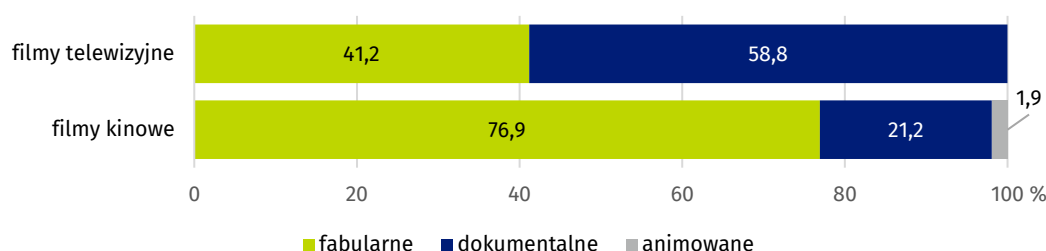

Produkcja filmowa w 2017 r.

↑ 4,0%

wzrost liczby wyprodukowanych filmów pełnometrażowych kinowych w porównaniu z 2016 r.

W 2017 r. wyprodukowano 242 filmy kinowe i telewizyjne, w tym 69 pełnometrażowych oraz 173 średniometrażowych i krótkometrażowych. W porównaniu z 2016 r. zwiększyła się liczba filmów pełnometrażowych kinowych (o 4,0%), natomiast liczba średniometrażowych i krótkometrażowych filmów kinowych zmniejszyła się o 8,8%.

30.05.2018 r.

W 2017 r. wyprodukowano:
- 242 filmy kinowe i telewizyjne

Produkcja filmów kinowych i telewizyjnych

Na produkcję filmową składają się filmy pełnometrażowe oraz filmy średnio- i krótkometrażowe produkowane dla kin i telewizji. Filmy pełnometrażowe kinowe i telewizyjne stanowią 28,5% całej produkcji filmowej.

Wykres 1. Filmy pełnometrażowe kinowe

Wykres 2. Filmy pełnometrażowe telewizyjne

- 52 pełnometrażowe filmy kinowe

Wykres 3. Filmy średnio- i krótkometrażowe kinowe

Wykres 4. Filmy średnio- i krótkometrażowe telewizyjne

- 142 średnio- i krótkometrażowe filmy telewizyjne

Wykres 5. Struktura pełnometrażowych filmów według rodzajów

Filmy fabularne stanowią 68,1% produkcji pełnometrażowej

Opracowanie merytoryczne:
Urząd Statystyczny w Krakowie