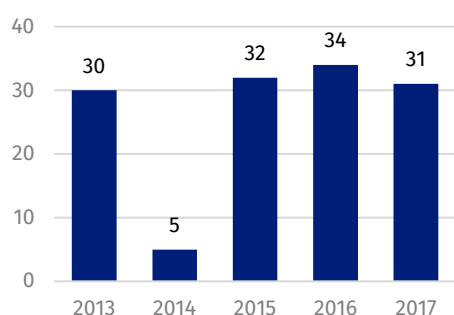

Produkcja filmowa w 2017 r.

↑ 4,0%

wzrost liczby wyprodukowanych filmów pełnometrażowych kinowych w porównaniu z 2016 r.

W 2017 r. wyprodukowano 242 filmy kinowe i telewizyjne, w tym 69 pełnometrażowych oraz 173 średniometrażowych i krótkometrażowych. W porównaniu z 2016 r. zwiększyła się liczba filmów pełnometrażowych kinowych (o 4,0%), natomiast liczba średniometrażowych i krótkometrażowych filmów kinowych zmniejszyła się o 8,8%.

30.05.2018 r.

W 2017 r. wyprodukowano:
- 242 filmy kinowe i telewizyjne

Produkcja filmów kinowych i telewizyjnych

Na produkcję filmową składają się filmy pełnometrażowe oraz filmy średnio- i krótkometrażowe produkowane dla kin i telewizji. Filmy pełnometrażowe kinowe i telewizyjne stanowią 28,5% całej produkcji filmowej.

Wykres 1. Filmy pełnometrażowe kinowe

Wykres 2. Filmy pełnometrażowe telewizyjne

- 52 pełnometrażowe filmy kinowe

Wykres 3. Filmy średnio- i krótkometrażowe kinowe

Wykres 4. Filmy średnio- i krótkometrażowe telewizyjne

- 142 średnio- i krótkometrażowe filmy telewizyjne

Wykres 5. Struktura pełnometrażowych filmów według rodzajów

Filmy fabularne stanowią 68,1% produkcji pełnometrażowej

Opracowanie merytoryczne:
Urząd Statystyczny w Krakowie