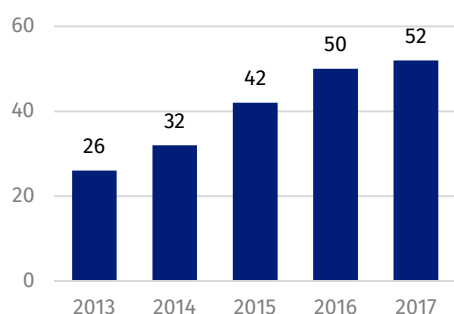

Produkcja filmowa w 2017 r.

↑ 4,0%

wzrost liczby wyprodukowanych filmów pełnometrażowych kinowych w porównaniu z 2016 r.

W 2017 r. wyprodukowano 242 filmy kinowe i telewizyjne, w tym 69 pełnometrażowych oraz 173 średniometrażowych i krótkometrażowych. W porównaniu z 2016 r. zwiększyła się liczba filmów pełnometrażowych kinowych (o 4,0%), natomiast liczba średniometrażowych i krótkometrażowych filmów kinowych zmniejszyła się o 8,8%.

30.05.2018 r.

W 2017 r. wyprodukowano:
- 242 filmy kinowe i telewizyjne

Produkcja filmów kinowych i telewizyjnych

Na produkcję filmową składają się filmy pełnometrażowe oraz filmy średnio- i krótkometrażowe produkowane dla kin i telewizji. Filmy pełnometrażowe kinowe i telewizyjne stanowią 28,5% całej produkcji filmowej.

Wykres 1. Filmy pełnometrażowe kinowe

Wykres 2. Filmy pełnometrażowe telewizyjne

- 52 pełnometrażowe filmy kinowe

Wykres 3. Filmy średnio- i krótkometrażowe kinowe

Wykres 4. Filmy średnio- i krótkometrażowe telewizyjne