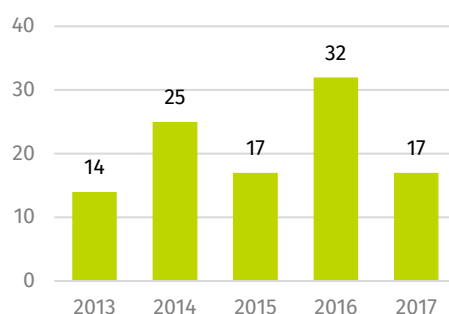

Produkcja filmowa w 2017 r.

↑ 4,0%

wzrost liczby wyprodukowanych filmów pełnometrażowych kinowych w porównaniu z 2016 r.

W 2017 r. wyprodukowano 242 filmy kinowe i telewizyjne, w tym 69 pełnometrażowych oraz 173 średniometrażowych i krótkometrażowych. W porównaniu z 2016 r. zwiększyła się liczba filmów pełnometrażowych kinowych (o 4,0%), natomiast liczba średniometrażowych i krótkometrażowych filmów kinowych zmniejszyła się o 8,8%.

30.05.2018 r.

W 2017 r. wyprodukowano:
- 242 filmy kinowe i telewizyjne

Produkcja filmów kinowych i telewizyjnych

Na produkcję filmową składają się filmy pełnometrażowe oraz filmy średnio- i krótkometrażowe produkowane dla kin i telewizji. Filmy pełnometrażowe kinowe i telewizyjne stanowią 28,5% całej produkcji filmowej.

Wykres 1. Filmy pełnometrażowe kinowe

Wykres 2. Filmy pełnometrażowe telewizyjne

- 52 pełnometrażowe filmy kinowe

Wykres 3. Filmy średnio- i krótkometrażowe kinowe

Wykres 4. Filmy średnio- i krótkometrażowe telewizyjne