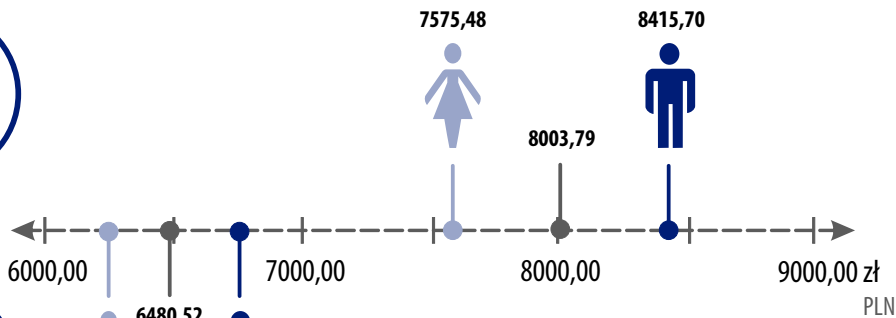

Miary wynagrodzeń w maju 2024 r. Measures of wages and salaries in May 2024

Przeciętne miesięczne wynagrodzenie brutto
Average monthly gross wage and salary

Mediana miesięcznych wynagrodzeń brutto
Median monthly gross wage and salary