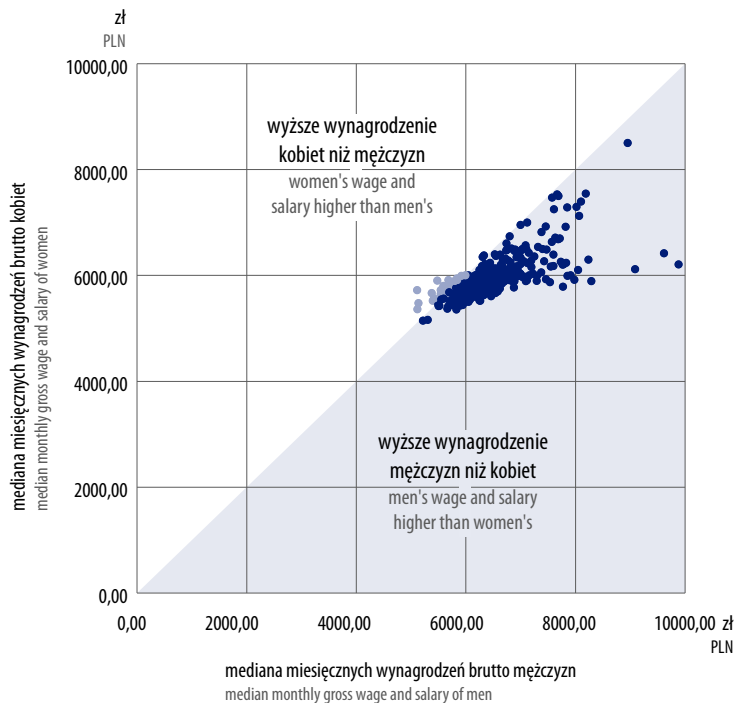

Average monthly gross wage and salary in the national economy by place of residence in May 2024

Wyższe wynagrodzenie:
Wage and salary is higher for:

- mężczyzn niż kobiet
men than for women
- kobiet niż mężczyzn
women than for men

● powiat/miasto na prawach powiatu
powiat/city with powiat status

Wyższe wynagrodzenie:
Wage and salary is higher for:

- mężczyzn niż kobiet
men than for women
- kobiet niż mężczyzn
women than for men

Mediana miesięcznych wynagrodzeń brutto w gospodarce narodowej według miejsca zamieszkania w maju 2024 r.

Median monthly gross wage and salary in the national economy by place of residence in May 2024

● powiat/miasto na prawach powiatu
powiat/city with powiat status

Wyższe wynagrodzenie:
Wage and salary is higher for: