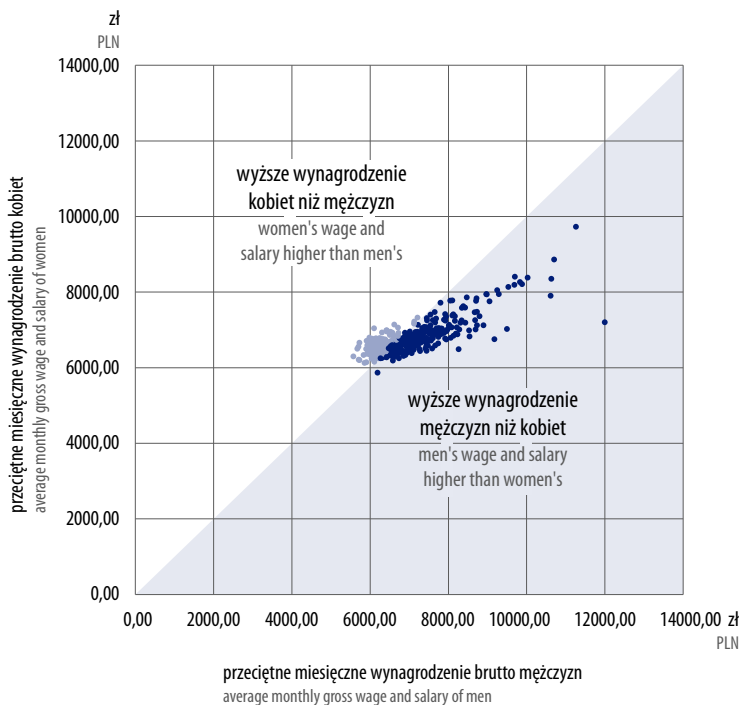

Przeciętne miesięczne wynagrodzenie brutto
Average monthly gross wage and salary

Mediana miesięcznych wynagrodzeń brutto
Median monthly gross wage and salary

Przeciętne miesięczne wynagrodzenie brutto w gospodarce narodowej według siedziby podmiotu w maju 2024 r.

Average monthly gross wage and salary in the national economy by entity's seat in May 2024

- powiat/miasto na prawach powiatu
powiat/city with powiat status
 - powiat/miasto na prawach powiatu
powiat/city with powiat status
- Wyższe wynagrodzenie:
Wage and salary is higher for:
- mężczyzn niż kobiet
men than for women
 - kobiet niż mężczyzn
women than for men