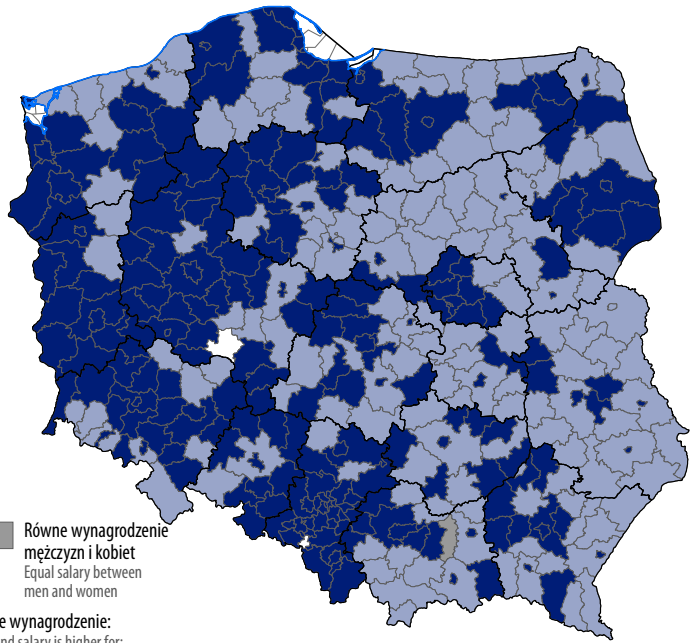

Mediana miesięcznych wynagrodzeń brutto w gospodarce narodowej według siedziby podmiotu w maju 2024 r.

Median monthly gross wage and salary in the national economy by entity's seat in May 2024

Równe wynagrodzenie mężczyzn i kobiet
Equal salary between men and women

Wyższe wynagrodzenie:
Wage and salary is higher for:

- **mężczyzn niż kobiet**
  men than for women
- **kobiet niż mężczyzn**
  women than for men
- **tajemnica statystyczna**
  statistical confidentiality