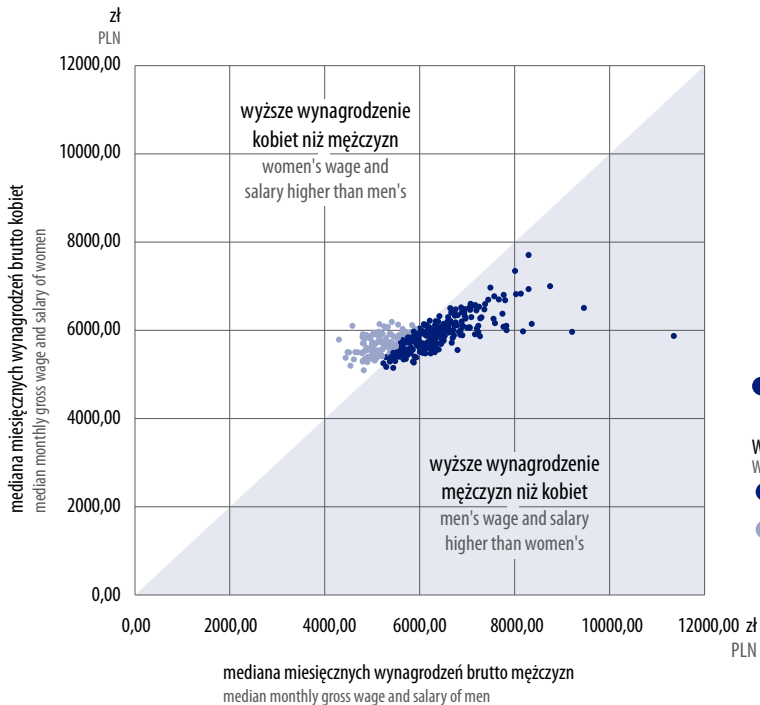

Average monthly gross wage and salary in the national economy by entity's seat in May 2024

- powiat/miasto na prawach powiatu
powiat/city with powiat status
 - powiat/miasto na prawach powiatu
powiat/city with powiat status
- Wyższe wynagrodzenie:
Wage and salary is higher for:
- mężczyzn niż kobiet
men than for women
 - kobiet niż mężczyzn
women than for men

Mediana miesięcznych wynagrodzeń brutto w gospodarce narodowej według siedziby podmiotu w maju 2024 r.

Median monthly gross wage and salary in the national economy by entity's seat in May 2024

Równe wynagrodzenie mężczyzn i kobiet
Equal salary between men and women

Wyższe wynagrodzenie:
Wage and salary is higher for:

- mężczyzn niż kobiet**
men than for women
- kobiet niż mężczyzn**
women than for men
- tajemnica statystyczna**
statistical confidentiality

● powiat/miasto na prawach powiatu
powiat/city with powiat status