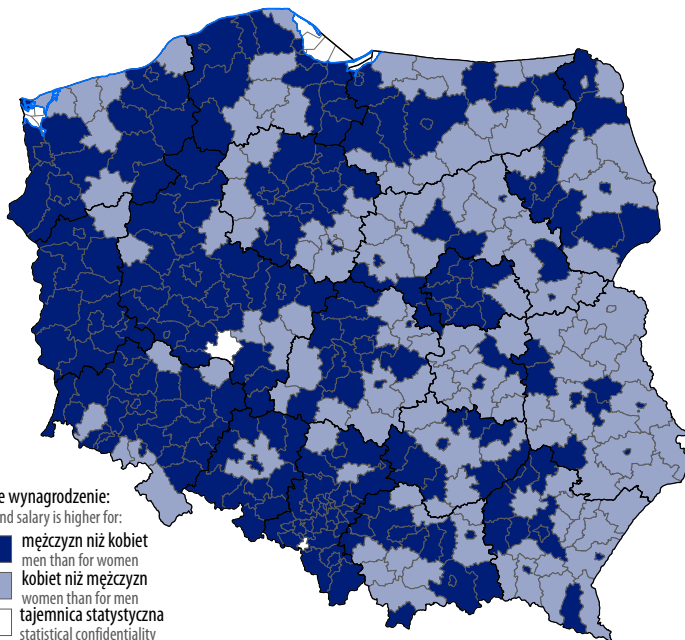

Average monthly gross wage and salary in the national economy by entity's seat in May 2024

- powiat/miasto na prawach powiatu
powiat/city with powiat status
 - powiat/miasto na prawach powiatu
powiat/city with powiat status
- Wyższe wynagrodzenie:
Wage and salary is higher for:
- mężczyzn niż kobiet
men than for women
 - kobiet niż mężczyzn
women than for men